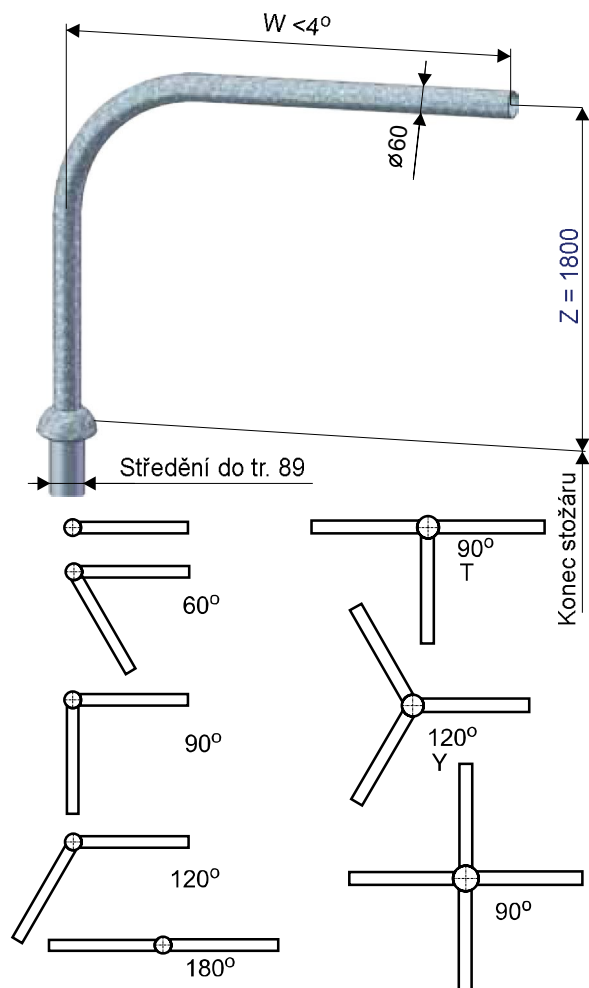

Výložníky k osvětlovacím stožárům

TYPY STOŽÁRŮ

Výložník typu UZB se používá pro stožáry typu UZL, UZM.

POVRCHOVÁ ÚPRAVA:

- žárové zinkování dle normy DIN EN ISO 1461
- žárové zinkování s vrchním nátěrem dle tabulek RAL

PROVEDENÍ:

- jedná se o obloukový výložník, který se vsazuje dovnitř vrchního stupně dřívku a fixuje se ve zvolené pozici pomocí 4 šroubů M12 na vrchním stupni dřívku stožáru
- 1-4 ramenné, délka vyložení v závislosti na výšce stožáru
- v rozebiratelném stavu podle délky a úhlu vyložení

CERTIFIKACE A SHODA:

Výrobek svým charakterem odpovídá souboru norem ČSN EN 40 a splňuje požadavky dle ČSN EN ISO 3834, jakost výrobku je řízena dle EN ISO 9001:2008.

Typ	Obj. číslo	W (mm)	Hmotn. (kg)	Plocha (m²)
UZB 1 - 1000	12200-00176	1 000	15,6	0,5
UZB 1 - 1500	12200-00177	1 500	18,1	0,6
UZB 1 - 2000	12200-00208	2 000	20,3	0,7
UZB 1 - 2500	12200-00178	2 500	23,8	0,8
UZB 1 - 3000	12200-00179	3 000	25,3	0,9
UZB 2 - 1000/60	12200-00180	1 000	21,5	0,6
UZB 2 - 1000/90	12200-00181	1 000	21,5	0,6
UZB 2 - 1000/120	12200-00182	1 000	21,5	0,6
UZB 2 - 1000/180	12200-00183	1 000	21,5	0,8
UZB 2 - 1500/60	12200-00184	1 500	26,5	0,8
UZB 2 - 1500/90	12200-00185	1 500	26,5	0,8
UZB 2 - 1500/120	12200-00186	1 500	26,5	0,8
UZB 2 - 1500/180	12200-00187	1 500	26,5	0,8
UZB 2 - 2000/60	12200-00188	2 000	31,5	1,0
UZB 2 - 2000/90	12200-00189	2 000	31,5	1,0
UZB 2 - 2000/120	12200-00190	2 000	31,5	1,0
UZB 2 - 2000/180	12200-00191	2 000	31,5	1,0
* UZB 2 - 2500/60	12200-00192	2 500	36,5	1,2
* UZB 2 - 2500/90	12200-00193	2 500	36,5	1,2
* UZB 2 - 2500/120	12200-00194	2 500	36,5	1,2
UZB 2 - 2500/180	12200-00195	2 500	36,5	1,2
* UZB 2 - 3000/60	12200-00196	3 000	41,0	1,4
* UZB 2 - 3000/90	12200-00197	3 000	41,0	1,4
* UZB 2 - 3000/120	12200-00198	3 000	41,0	1,4
UZB 2 - 3000/180	12200-00199	3 000	41,0	1,4
UZB 3 - 1000/90	12200-00433	1 000	26,5	0,8
UZB 3 - 1000/120	12200-00200	1 000	26,5	0,8
* UZB 3 - 1500/90	12200-00434	1 500	31,5	1,0
* UZB 3 - 1500/120	12200-00201	1 500	31,5	1,0
* UZB 3 - 2000/90	12200-00435	2 000	36,5	1,2
* UZB 3 - 2000/120	12200-00202	2 000	36,5	1,2
* UZB 3 - 2500/90	12200-00436	2 500	41,5	1,4
* UZB 3 - 2500/120	12200-00203	2 500	41,5	1,4
UZB 4 - 1000	12200-00204	1 000	32,0	1,1
* UZB 4 - 1500	12200-00205	1 500	41,5	1,4
* UZB 4 - 2000	12200-00206	2 000	51,0	1,7
* UZB 4 - 2500	12200-00207	2 500	62,0	2,3

* rozebiratelný